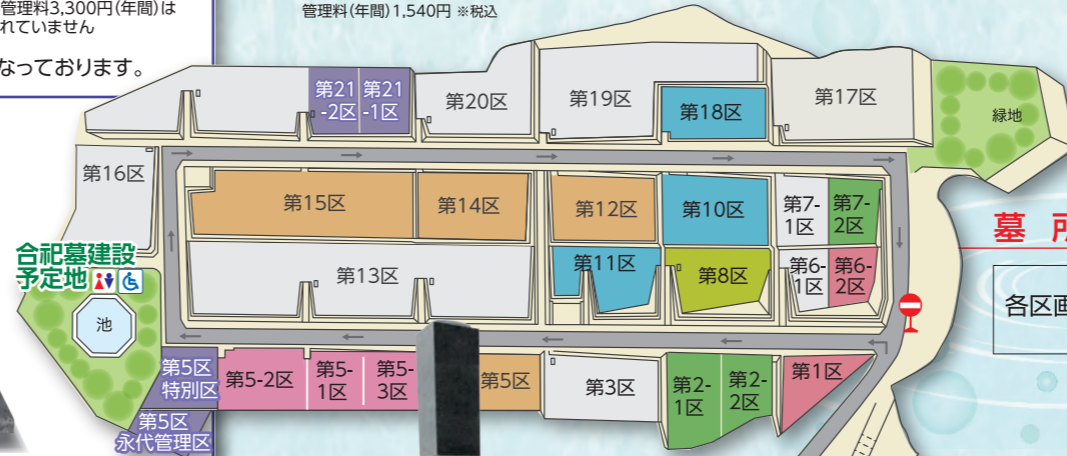

墓所の近くに駐車が可能

各区画のご案内

- セット規格墓所
- 芝生墓所
- 自由普通墓所
- 自由観音墓所
- 緑地墓所
- 永代管理墓所
- 特別墓所
- ガーデニング墓所

自由観音墓所

第5-1・2・3区

全て東向きの高級感あふれる観音扉式の区画で、和洋型兼用タイプです。

3.0m² 墓石サンプル

2,501,500円より

永代使用料 + 墓石 + 消費税

管理料(年間)6,600円 ※税込